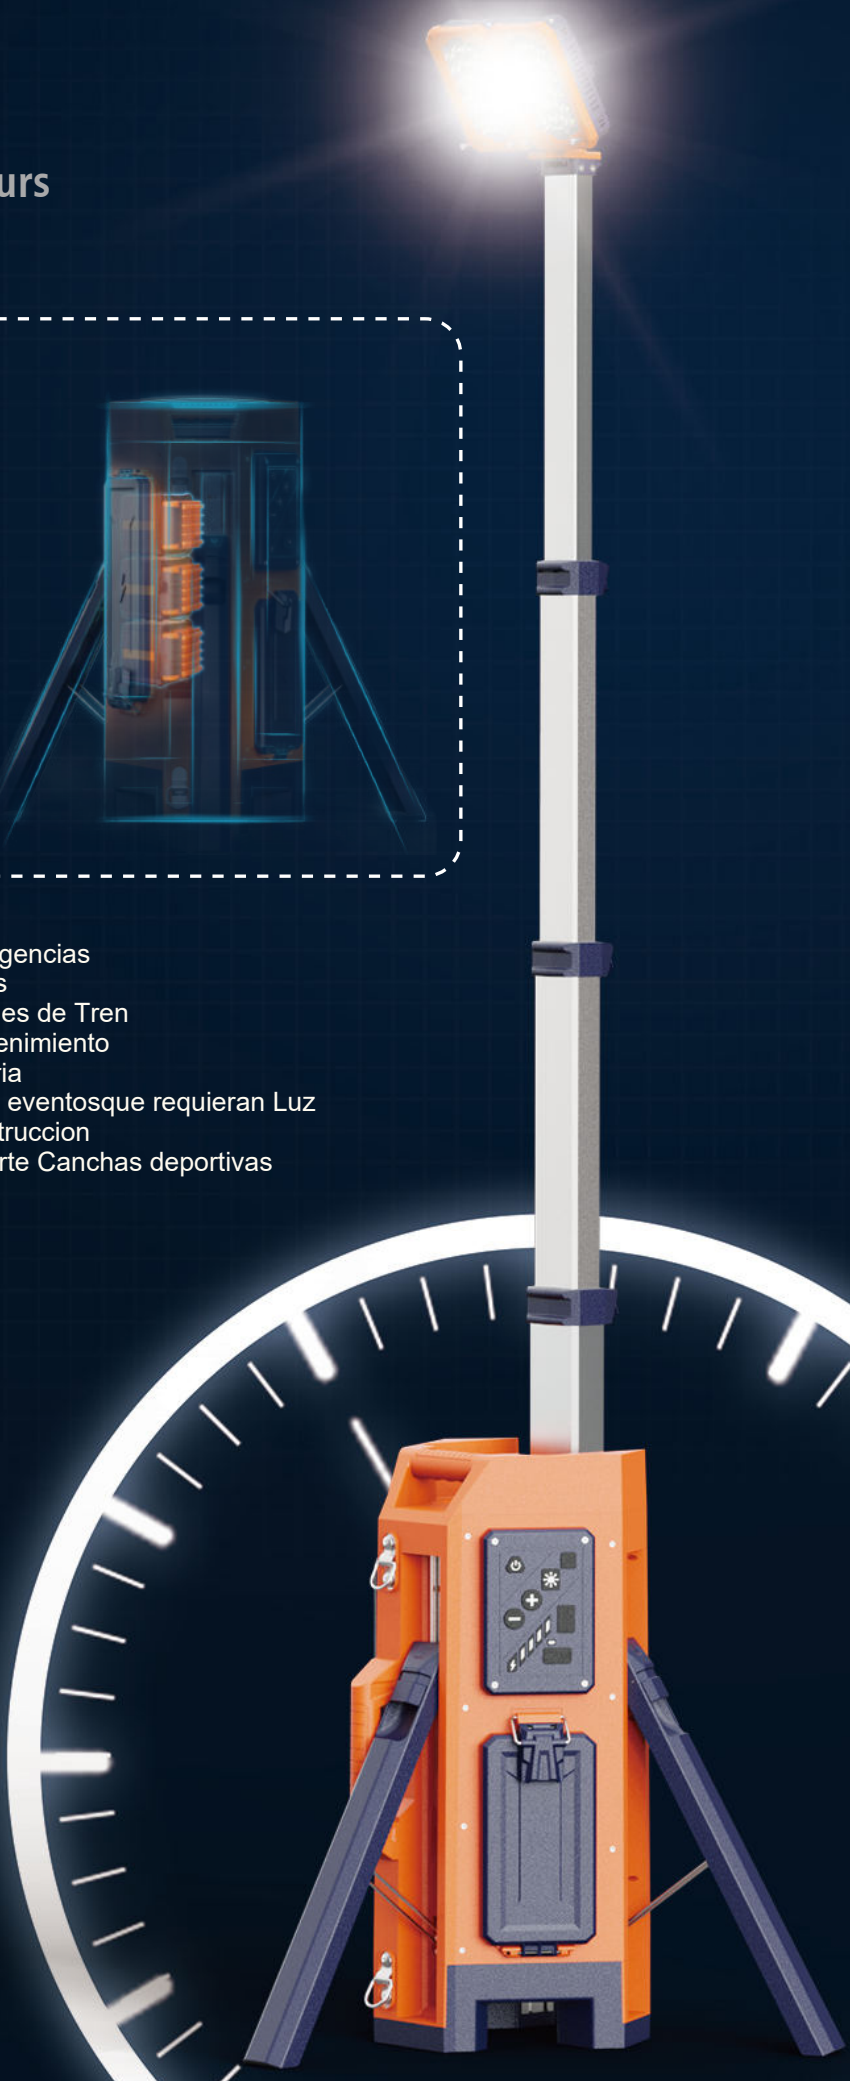

Application

Aplicaciones

Emergencias
Obras
Tuneles de Tren
Mantenimiento
Mineria
Otros eventos que requieran Luz
Construcción
Deporte Canchas deportivas