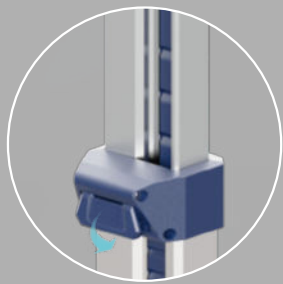

Portable Light Tower

SPEEDY DEPLOYMENT

MULTIPLE LIGHTING DISTRIBUTION

DESPLIEGUE RÁPIDO ILLUMINACIÓN MÚLTIPLE DISTRIBUCIÓN

Pestillo único para liberar el trípode. Implemente o pliegue en segundos.

Single latch to release tripod

Deploy or fold in seconds.

Poste autoblocante Arrastra y bloquea en cualquier posición, contracción en un solo empujón.

Self-locking Pole

Drag & Lock at any position, contraction in one push.

Presione hacia abajo para doblar el poste

Press down to fold the pole

180°

180°

330°

360+
up/ down/ left/ right adjustable

In built damping mechanism for ease of adjustment to cover lighting area required.

arriba/abajo/izquierda/derecha ajustable 330° Mecanismo de amortiguación incorporado para facilidad de ajuste para cubrir área de iluminación requerida