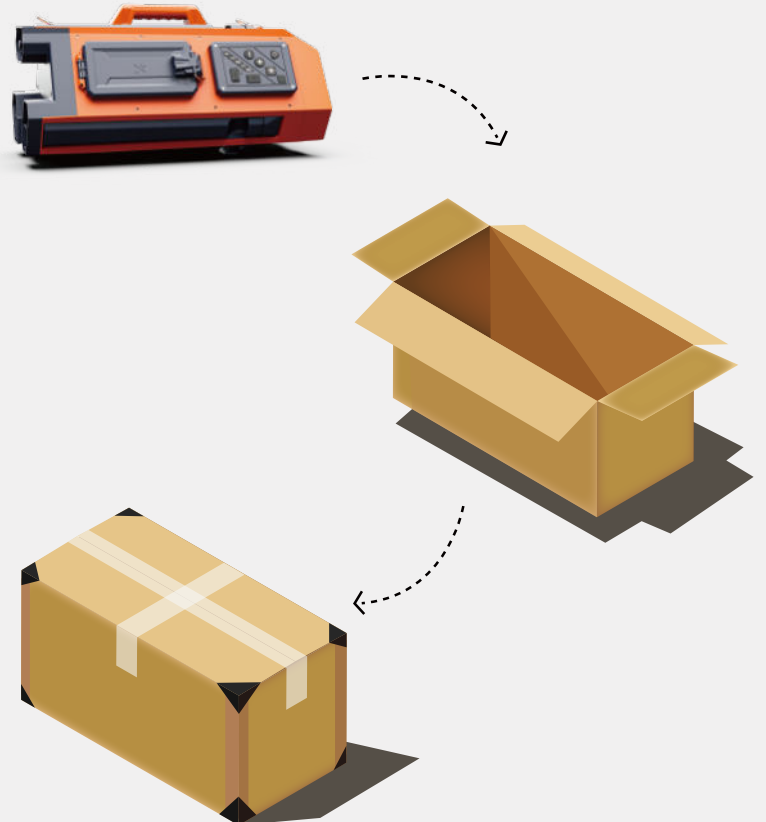

Empaque

Size of Carton	Gross Weight of Carton	PCS/Carton
730x390x410mm	13.3kg±5%	1

PROTECH DEL PERU SAC

Tel: + 981132338

Web: www.protechdelperu.com

E-mail: ventas@protechdelperu.com